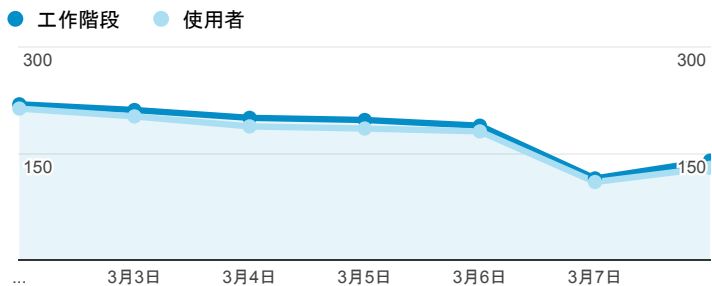

報表01_訪客

2015年3月2日 - 2015年3月8日

所有工作階段
100.00%

平均造訪停留時間和單次造訪頁數

跳出率和平均造訪停留時間

造訪和不重複訪客

造訪和新造訪

造訪地圖

造訪 (依瀏覽器分組)

造訪和新造訪率 (依行動裝置資訊分組)

造訪 (依 裝置類別 分組)

■ desktop ■ mobile ■ tablet

造訪 (依語言分組)

| 語言 | 工作階段 |
|-------|-------|
| zh-tw | 1,073 |
| en-us | 139 |
| zh-cn | 38 |
| en | 3 |
| en-gb | 3 |
| ja | 3 |
| zh-hk | 3 |
| fr | 2 |
| tr | 2 |
| en-hk | 1 |