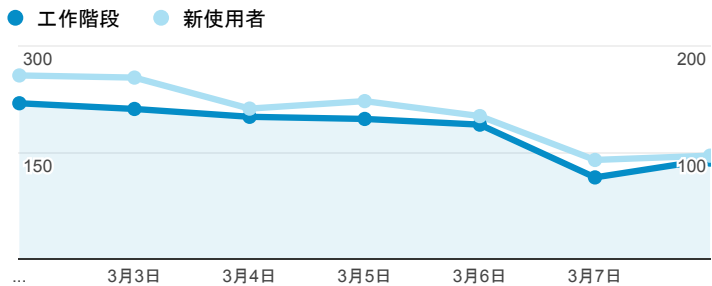

報表01_訪客

2015年3月2日 - 2015年3月8日

所有工作階段
100.00%

平均造訪停留時間和單次造訪頁數

跳出率和平均造訪停留時間

造訪和不重複訪客

造訪和新造訪

造訪地圖

造訪 (依瀏覽器分組)

造訪和新造訪率 (依行動裝置資訊分組)

造訪 (依 裝置類別 分組)

■ desktop ■ mobile ■ tablet

造訪 (依語言分組)

| 語言 | 工作階段 |
|-------|-------|
| zh-tw | 1,073 |
| en-us | 139 |
| zh-cn | 38 |
| en | 3 |
| en-gb | 3 |
| ja | 3 |
| zh-hk | 3 |
| fr | 2 |
| tr | 2 |
| en-hk | 1 |