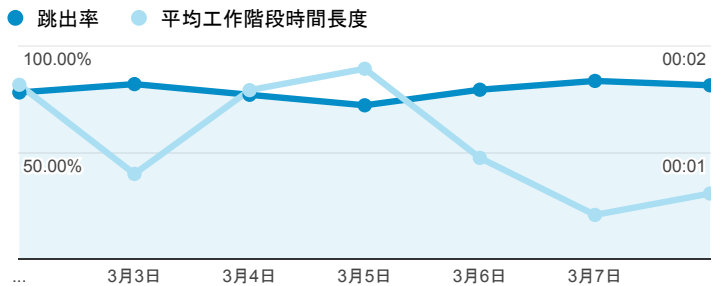

報表01_訪客

2015年3月2日 - 2015年3月8日

所有工作階段
100.00%

平均造訪停留時間和單次造訪頁數

跳出率和平均造訪停留時間

造訪和不重複訪客

造訪和新造訪

造訪地圖

造訪 (依瀏覽器分組)

造訪和新造訪率 (依行動裝置資訊分組)

造訪 (依 裝置類別 分組)

■ desktop ■ mobile ■ tablet

造訪 (依語言分組)

| 語言 | 工作階段 |
|-------|-------|
| zh-tw | 1,073 |
| en-us | 139 |
| zh-cn | 38 |
| en | 3 |
| en-gb | 3 |
| ja | 3 |
| zh-hk | 3 |
| fr | 2 |
| tr | 2 |
| en-hk | 1 |