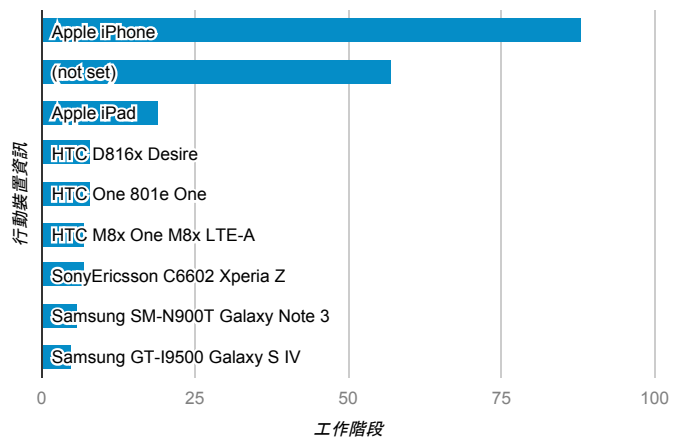

造訪和新造訪率 (依行動裝置資訊分組)