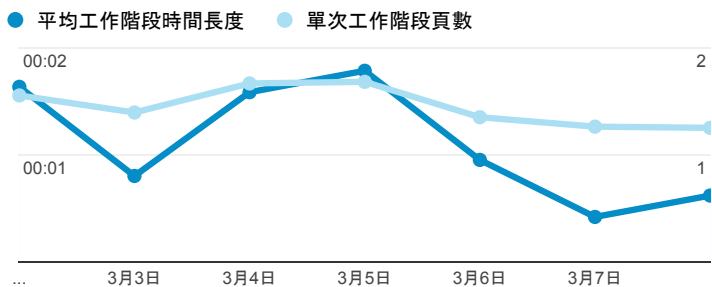

報表01_訪客

2015年3月2日 - 2015年3月8日

所有工作階段
100.00%

平均造訪停留時間和單次造訪頁數

跳出率和平均造訪停留時間

造訪和不重複訪客

造訪和新造訪

造訪地圖

造訪 (依瀏覽器分組)

造訪和新造訪率 (依行動裝置資訊分組)

造訪 (依 裝置類別 分組)

■ desktop ■ mobile ■ tablet

造訪 (依語言分組)

| 語言 | 工作階段 |
|-------|-------|
| zh-tw | 1,073 |
| en-us | 139 |
| zh-cn | 38 |
| en | 3 |
| en-gb | 3 |
| ja | 3 |
| zh-hk | 3 |
| fr | 2 |
| tr | 2 |
| en-hk | 1 |