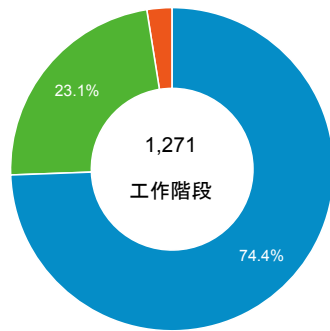

造訪 (依瀏覽器分組)

造訪和新造訪率 (依行動裝置資訊分組)

造訪 (依 裝置類別 分組)

■ desktop ■ mobile ■ tablet

造訪 (依語言分組)

| 語言 | 工作階段 |
|-------|-------|
| zh-tw | 1,073 |
| en-us | 139 |
| zh-cn | 38 |
| en | 3 |
| en-gb | 3 |
| ja | 3 |
| zh-hk | 3 |
| fr | 2 |
| tr | 2 |
| en-hk | 1 |