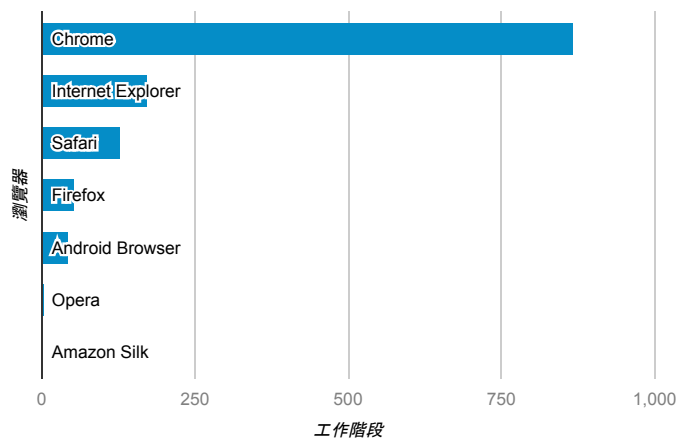

造訪 (依瀏覽器分組)